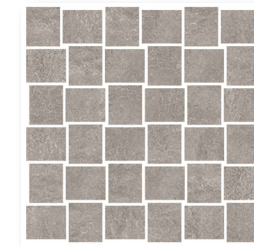

Colors

Beige

Bianco

Grigio

Piombo

Beige | 12"x12"

Bianco | 12"x12"

[theSPA]