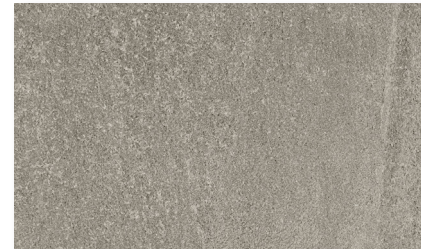

Colors

Beige

Bianco

Grigio

Piombo

Beige | 12"x12"

Bianco | 12"x12"

[theSPA]